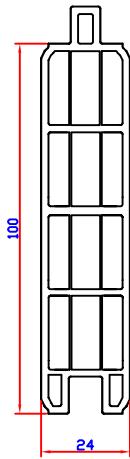

Art.-Nr. 109.710  
 PANEL DE PUERTA 100 / 20mm

Art.-Nr. 109.361  
 PANEL DE PUERTA 100 / 24mm

SISTEMAS DE PERFILES

CONTACTO

GDOR, UGARTE 3576 - MUNRO  
 BUENOS AIRES - ARGENTINA  
 TE: 4762-0951 / FAX: 4756-0212  
 WWW.VEKA-LATINA.COM.AR

**PANEL MACHIEMBRADO**

COLOR: BLANCO O SIMIL MADERA

CODIGO: art. 109.361 (roble) art. 109.710

DIMENSIONES: 24mmx100mm (roble) 20mmx100mm (blanco)

PLANO: 1

ESCALA: 1:20